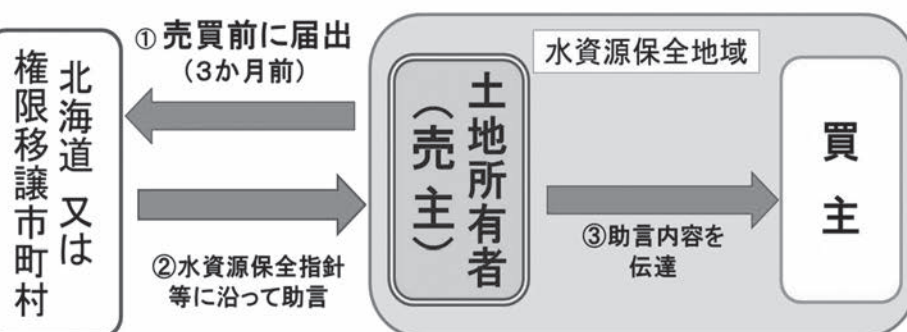

登記・相続に関するQ&A

◆第4回「司法書士ってどんな人？」

Q 司法書士ってどんな人？

A 司法書士は、気軽にご相談いただける皆様に身近な法律専門家です。

不動産登記、会社や法人の登記、簡易裁判所の訴訟代理、裁判所へ提出する書類の作成、成年後見業務などが仕事です。

例えば、こんな時に司法書士に相談してみてください。

- ・不動産を子供の名義に変えたい（売買や生前贈与など）
- ・相続の手続の仕方がわからない
- ・遺言書を書いておきたい
- ・認知症の親の療養費を工面するために不動産の売却や、預金の引出しなどが必要になった。これらの手続や財産管理するには後見人が必要と言われたが、どうしたらよいかわからない
- ・将来、自分が認知症になった時の財産管理が心配
- ・家賃滞納や敷金返還、原状回復トラブルなどで困っている
- ・貸したお金を返してもらいたい
- ・多額の借金をどうしていいかわからない
- ・返し終わった借金があるが、過払いだったかもしれない
- ・会社や法人を作りたい

身近にあるいろいろなトラブル、心配事、気になる事など「どうしたらいいんだろう、ちょっと聞いてみたいんだけど」ということがあれば、どうぞお気軽にご相談してください。

〒札幌法務局倶知安支局 TEL：0136-22-0232 ホームページ：http://houmukyoku.moj.go.jp/sapporo

『北海道水資源の保全に関する条例』に基づく事前届出について

水資源保全地域に指定された区域内で土地取引行為を行う場合は、契約締結の3か月前までに知事への届出が必要です。

【届出先】

- ・各総合振興局・振興局
  地域創生部地域政策課
  又は、
- ・権限移譲市町村
  稚内市、北斗市、
  倶知安町、上富良野町、
  下川町、枝幸町、
  厚真町、むかわ町

※ 事前届出は権利譲渡者（売買の場合は売主）が行うものです。

届出先は、土地の所在する北海道総合振興局・振興局、又は道の事務の権限移譲市町村（上記8市町）です。

また、指定地域は、地域を管轄する道総合振興局・振興局、又は北海道のホームページで確認できます。

<http://www.pref.hokkaido.lg.jp/ss/stt/mizusigen/mizusigen.htm>

問い合わせ先 北海道総合政策部政策局土地水対策課土地利用計画グループ
TEL 011-204-5178

※真狩村では、字新陽の一部エリアが対象となっています。詳しくは上記までお問い合わせください。