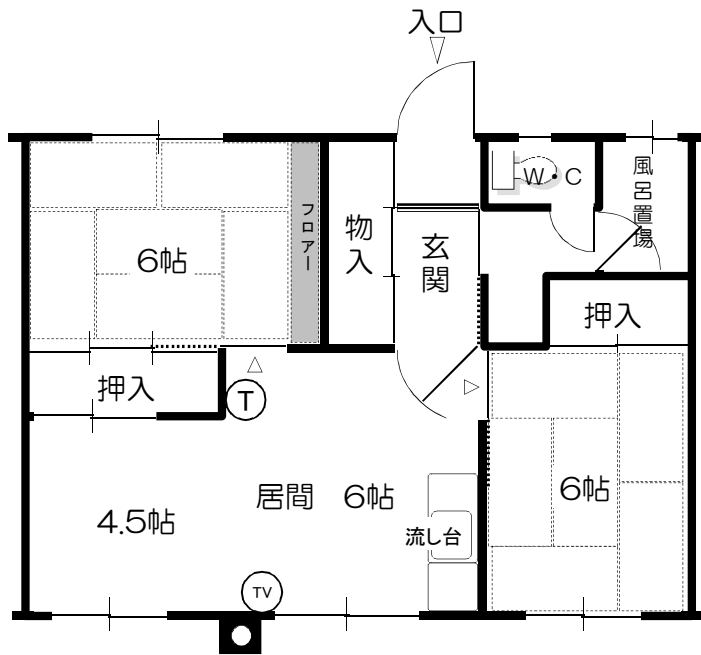

見晴団地 (2DK)

暖房～煙突ストーブ

お風呂～お風呂場のみ（浴槽なし）