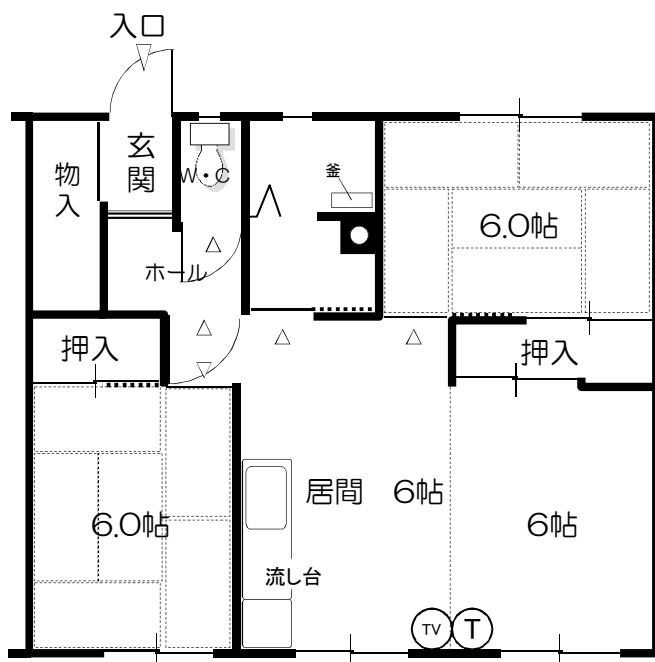

# 見晴団地 (3DK)

暖房～煙突ストーブ  
お風呂～釜炊き

参考