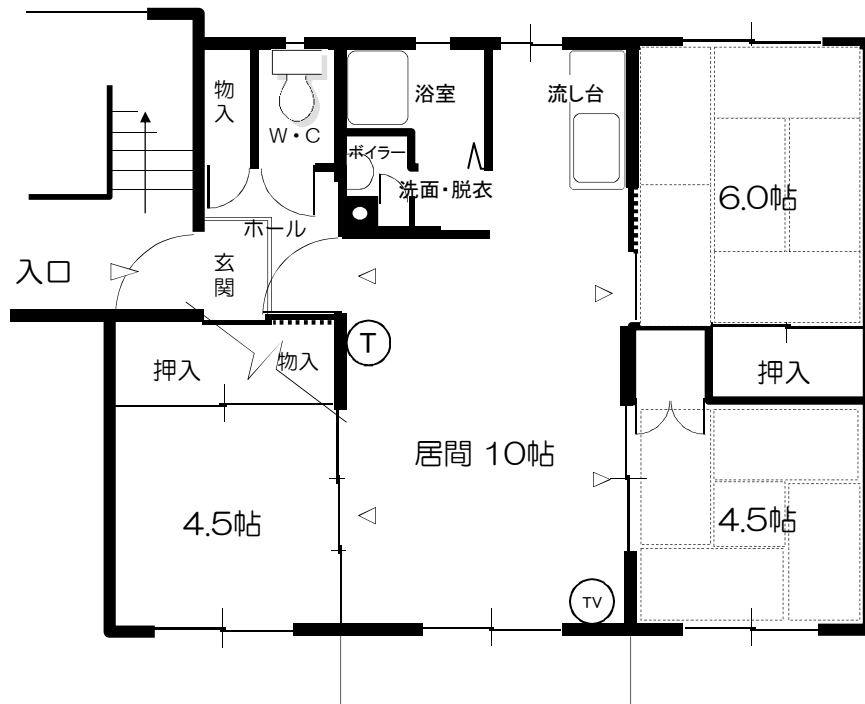

錦 団地

(赤レンガ タイプ)

構造 CB造
戸当り面積 66.7㎡

※参考(略図)のため間取り等により、部分的に異なる所がありますので、ご了承願います。