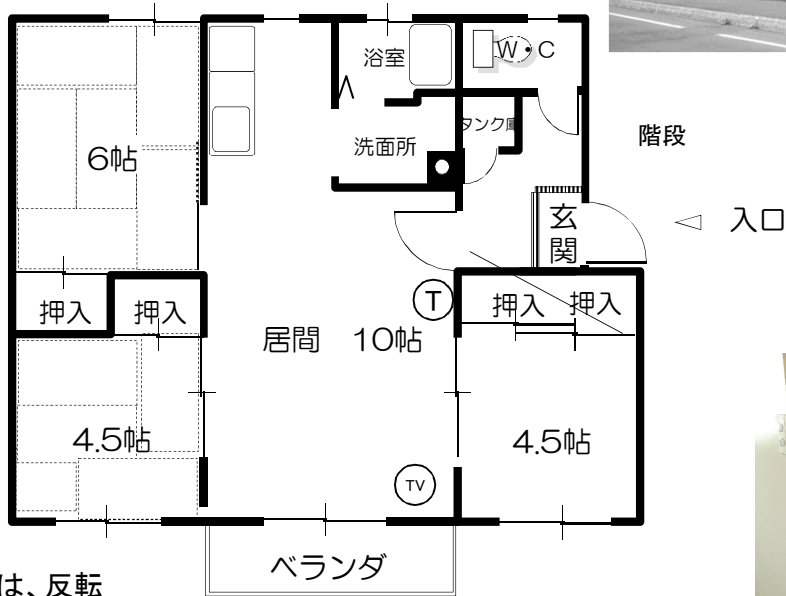

川沿団地

※2-2は、反転

洗面・浴室

和室 4.5帖

和室 6帖 台所

洋室 4.5帖

居間 10帖

2-1

暖 房～煙突ストーブ

お風呂～釜炊き(233/2-1)
ホィー(234/2-2)

参 考