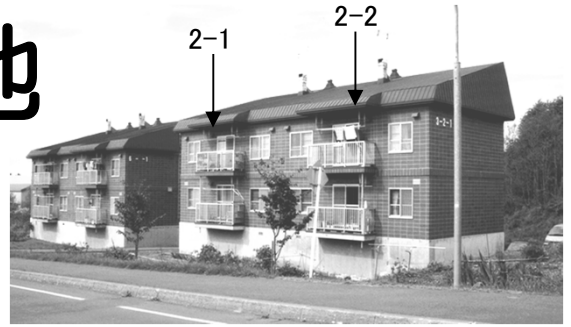

川沿団地

※2-2は、反転

洗面・浴室

和室 4.5帖

和室 6帖 台所

洋室 4.5帖

居間 10帖

2-1