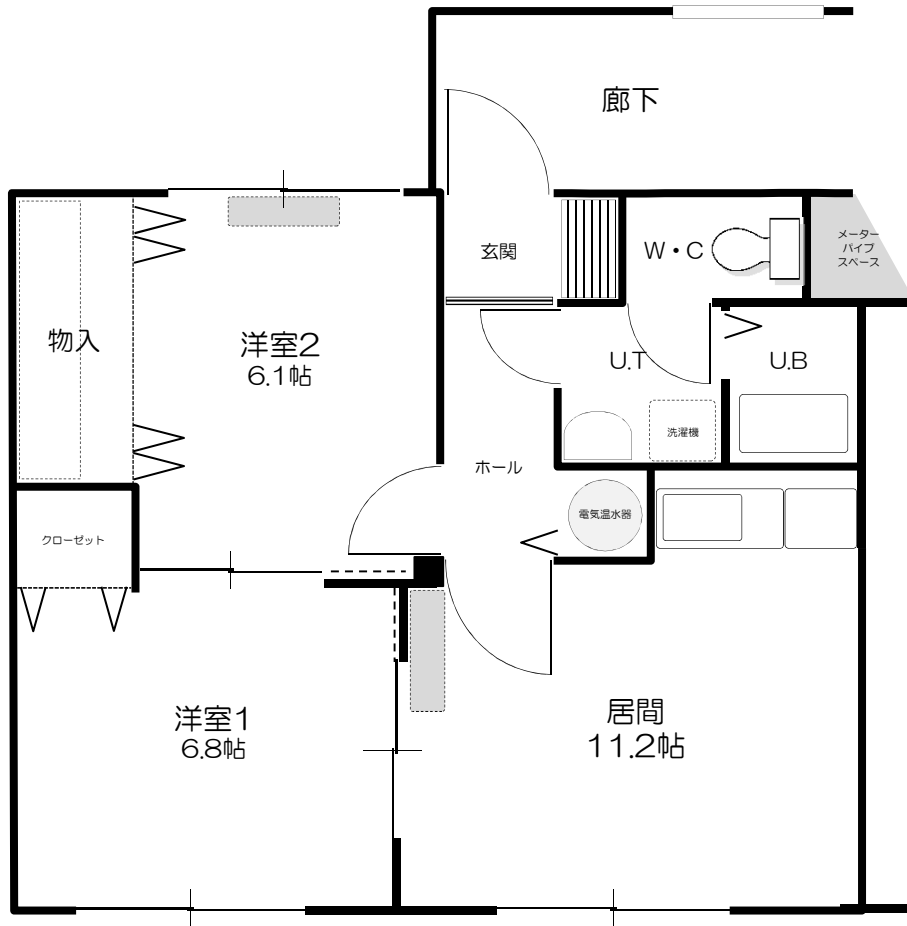

リベア 真狩 (2DK)

(オール電化住宅)

A1タイプ

構造 鉄骨造
戸当り面積 54.52㎡

世帯向け

※参考(略図)のため間取り等により、部分的に異なる所がありますので、ご了承願います。

リベア 真狩 (2DK)

(オール電化住宅)

A2タイプ

構造 鉄骨造
戸当り面積 53.16㎡

世帯向け

※参考(略図)のため間取り等により、部分的に異なる所がありますので、ご了承願います。