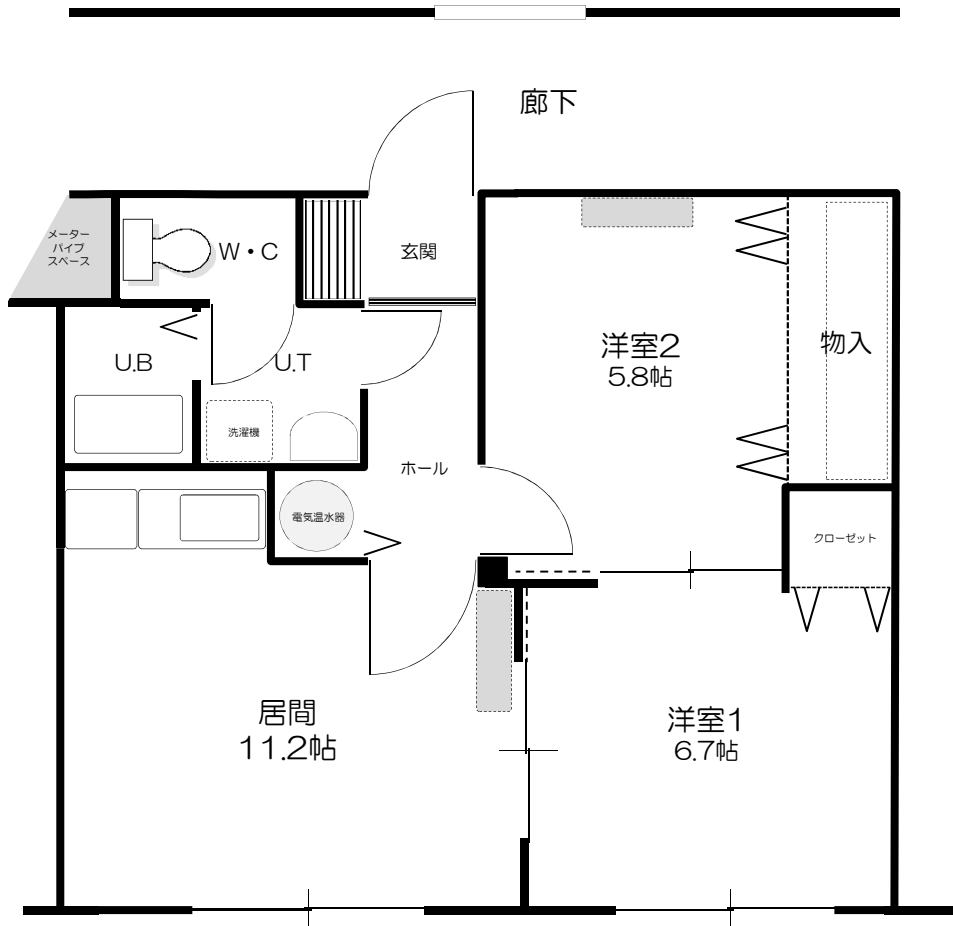

リベア 真狩 (2DK)

(オール電化住宅)

A1タイプ

構造 鉄骨造
戸当り面積 54.52㎡

世帯向け

※参考(略図)のため間取り等により、部分的に異なる所がありますので、ご了承願います。

リベア 真狩 (2DK)

(オール電化住宅)

A2タイプ

構造 鉄骨造
戸当り面積 53.16㎡

世帯向け

※参考(略図)のため間取り等により、部分的に異なる所がありますので、ご了承願います。